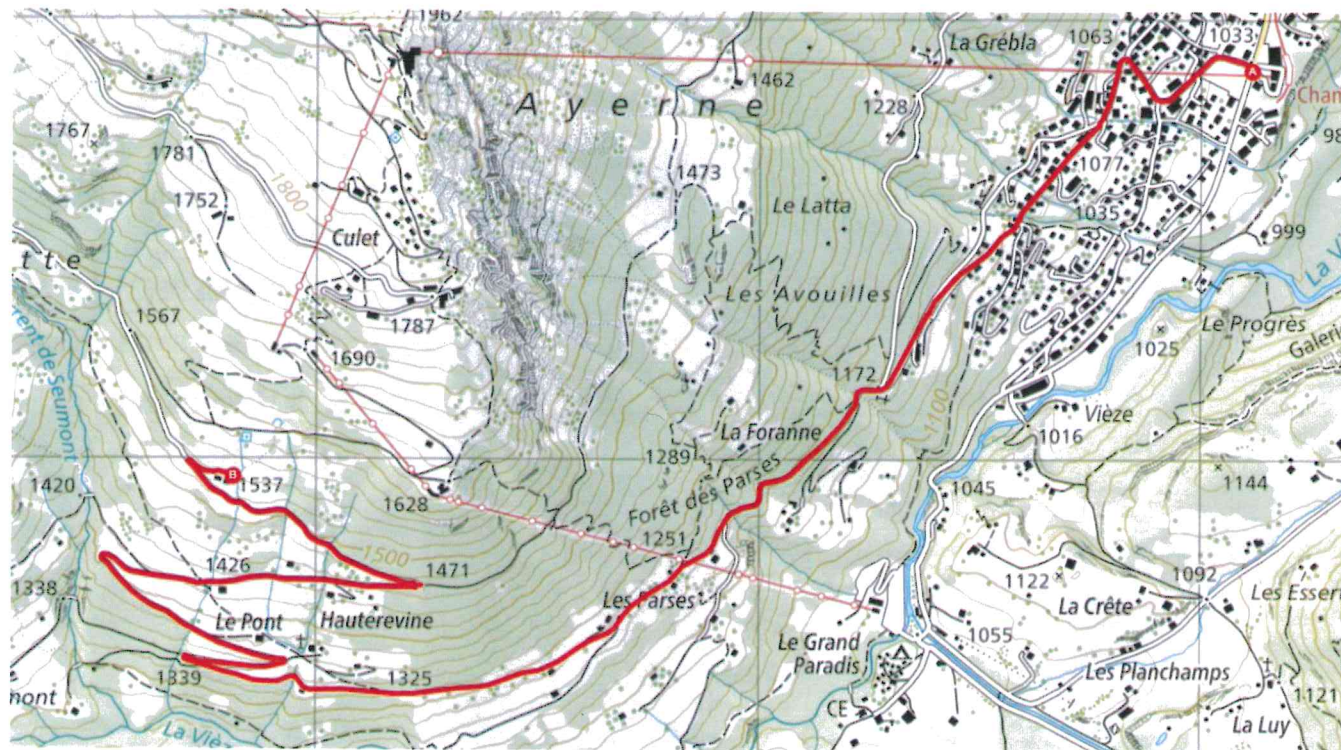

Alpage des Traverses

Adresse :

Famille Berra
Route de Planachaux 80
1874 Champéry

Coordonnées GPS :

46. 166606, 6.840272

N° de téléphone :

+41 (0)78 754 30 53

Durée du trajet :

20 minutes