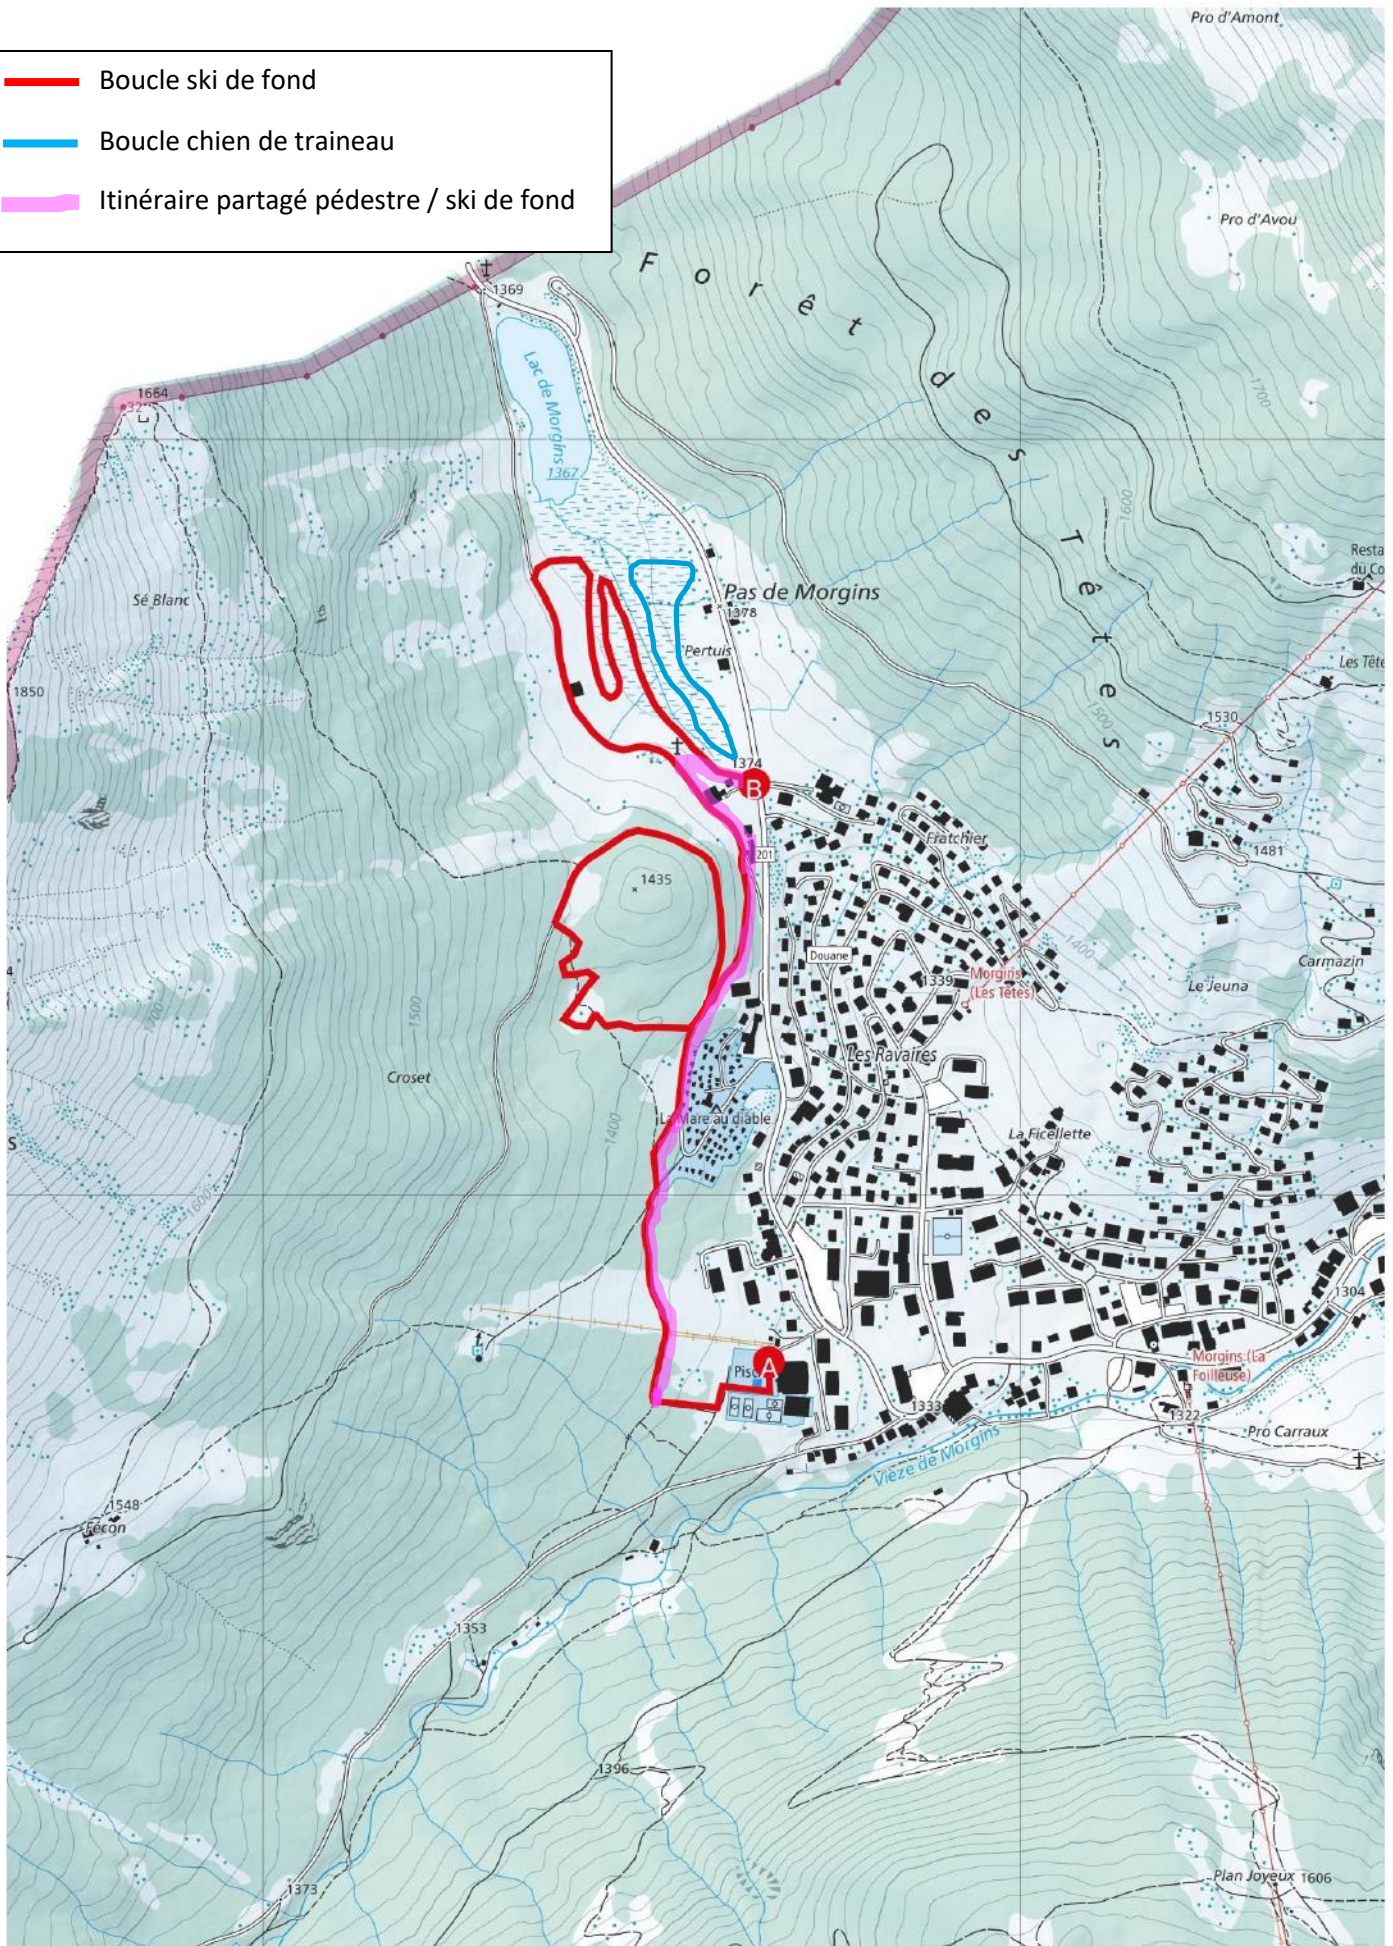

-  Boucle ski de fond
-  Boucle chien de traîneau
-  Itinéraire partagé pédestre / ski de fond

Geodaten © swisstopo (5704000138)  
Echelle 1:10'000  
200m

Partenaires de SuisseMobile: