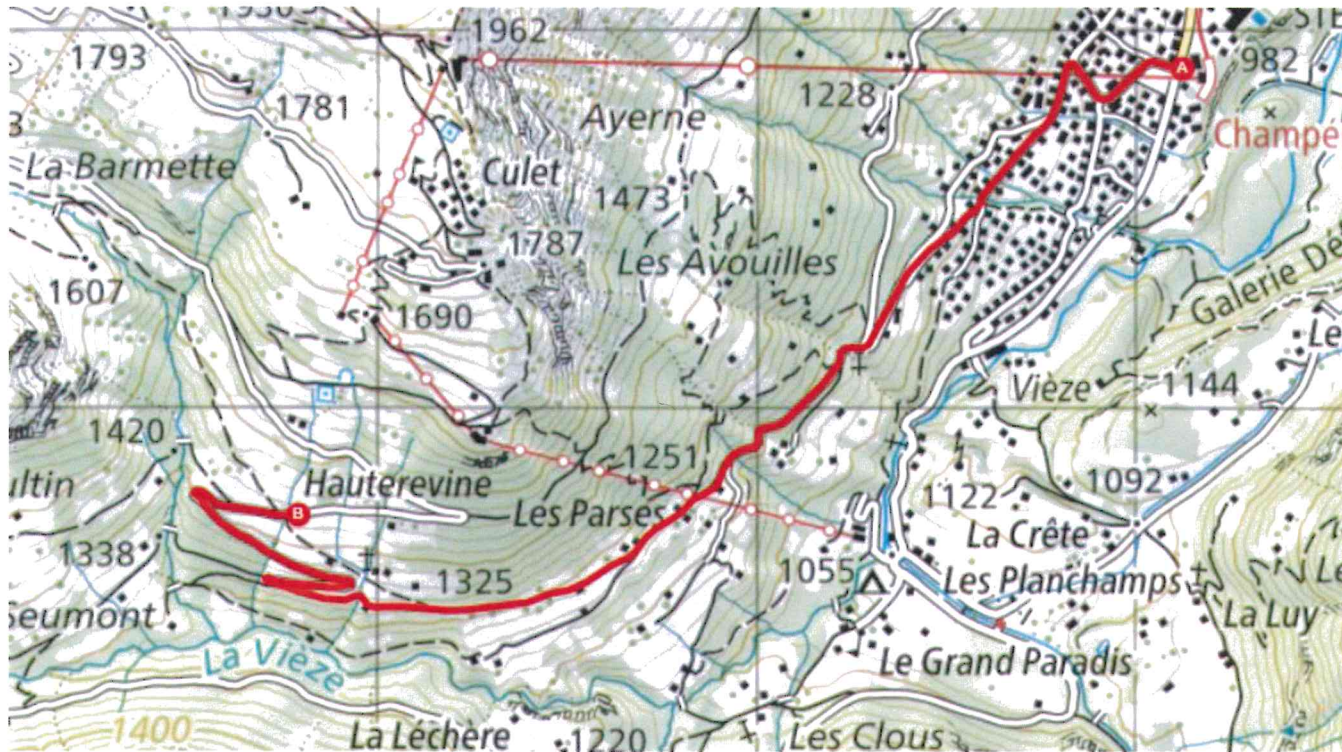

# Alpage du Pont

**Adresse :**

Famille Berra  
Route de Planachaux 80  
1874 Champéry

**Coordonnées GPS :**

46. 164169, 6.840332

**N° de téléphone :**

+41 (0)78 754 30 53

**Durée du trajet :**

15 minutes