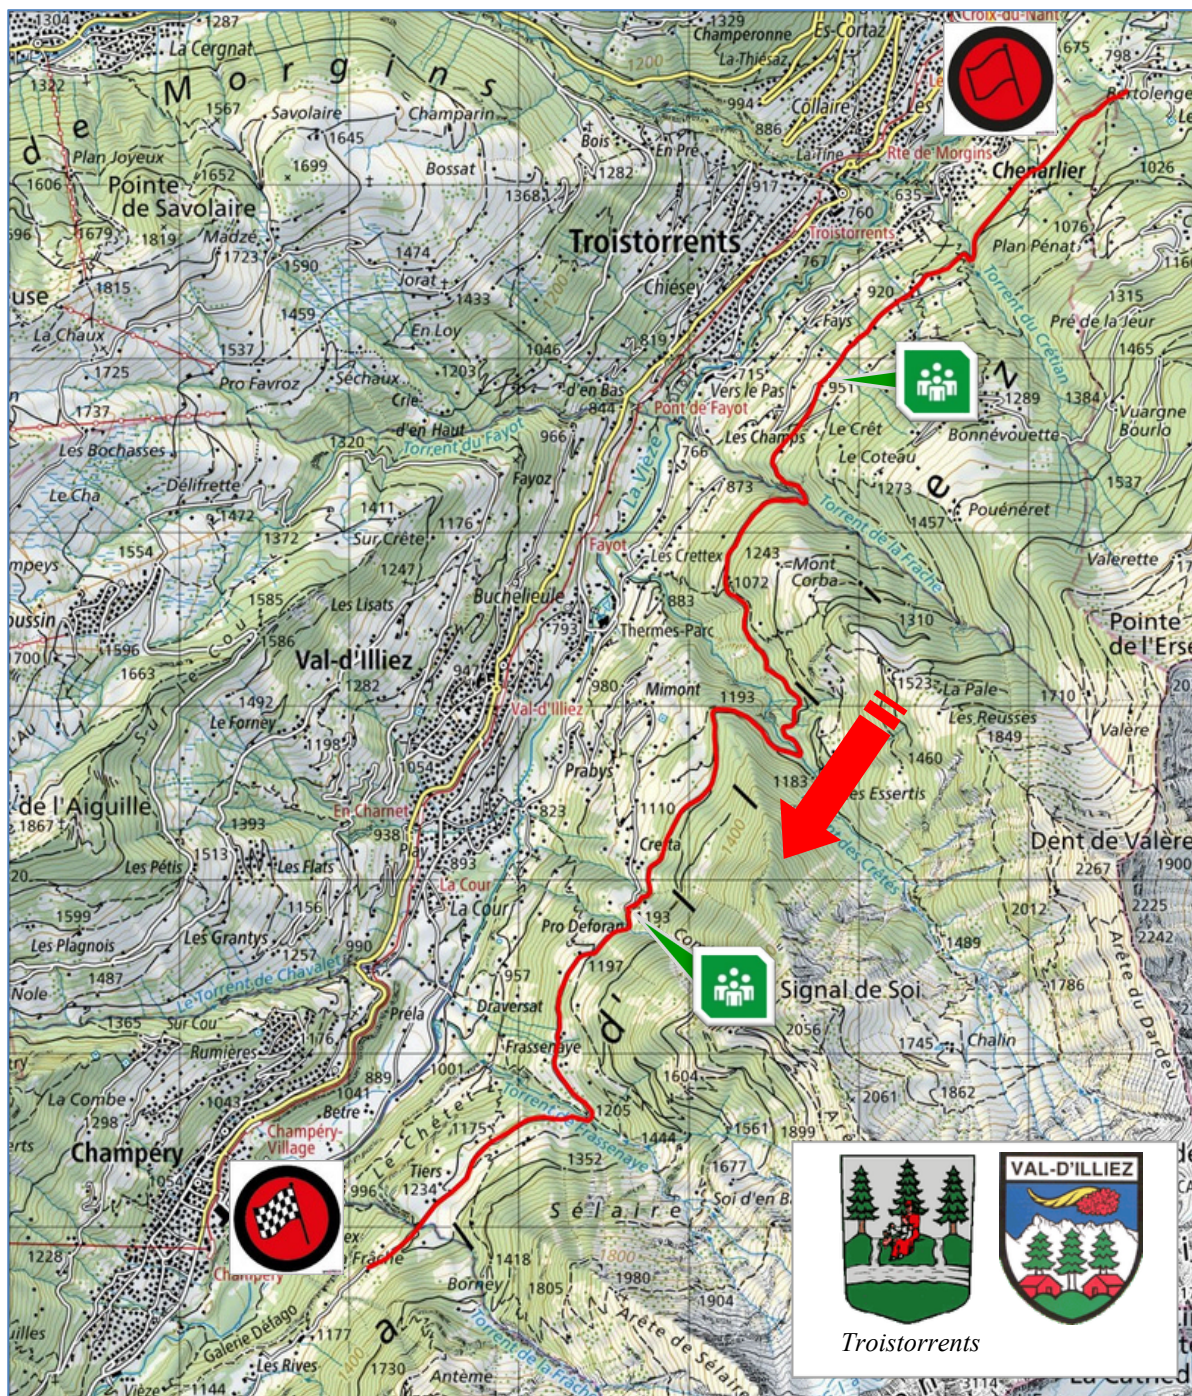

ES11 - 14 LES RIVES - 10.240km

Fermeture de route: 08h00 - 17h30

Première voiture: ES11 09h56 - ES14 15h00

Chef d'épreuve: Alexandre VAUDAN

Adjoints : Louis CLAIVAZ, Bruno MAIA, Camille ROUILLER, Thibaut JEAN-MAIRET, Cléa CUENAT, Chloé SCHAAD

SOYEZ AU CŒUR DE L'ACTION

Les commissaires sont là pour vous aider. Merci de bien vouloir écouter et respecter leurs consignes pour profiter de l'événement en toute sécurité !

Accès public :