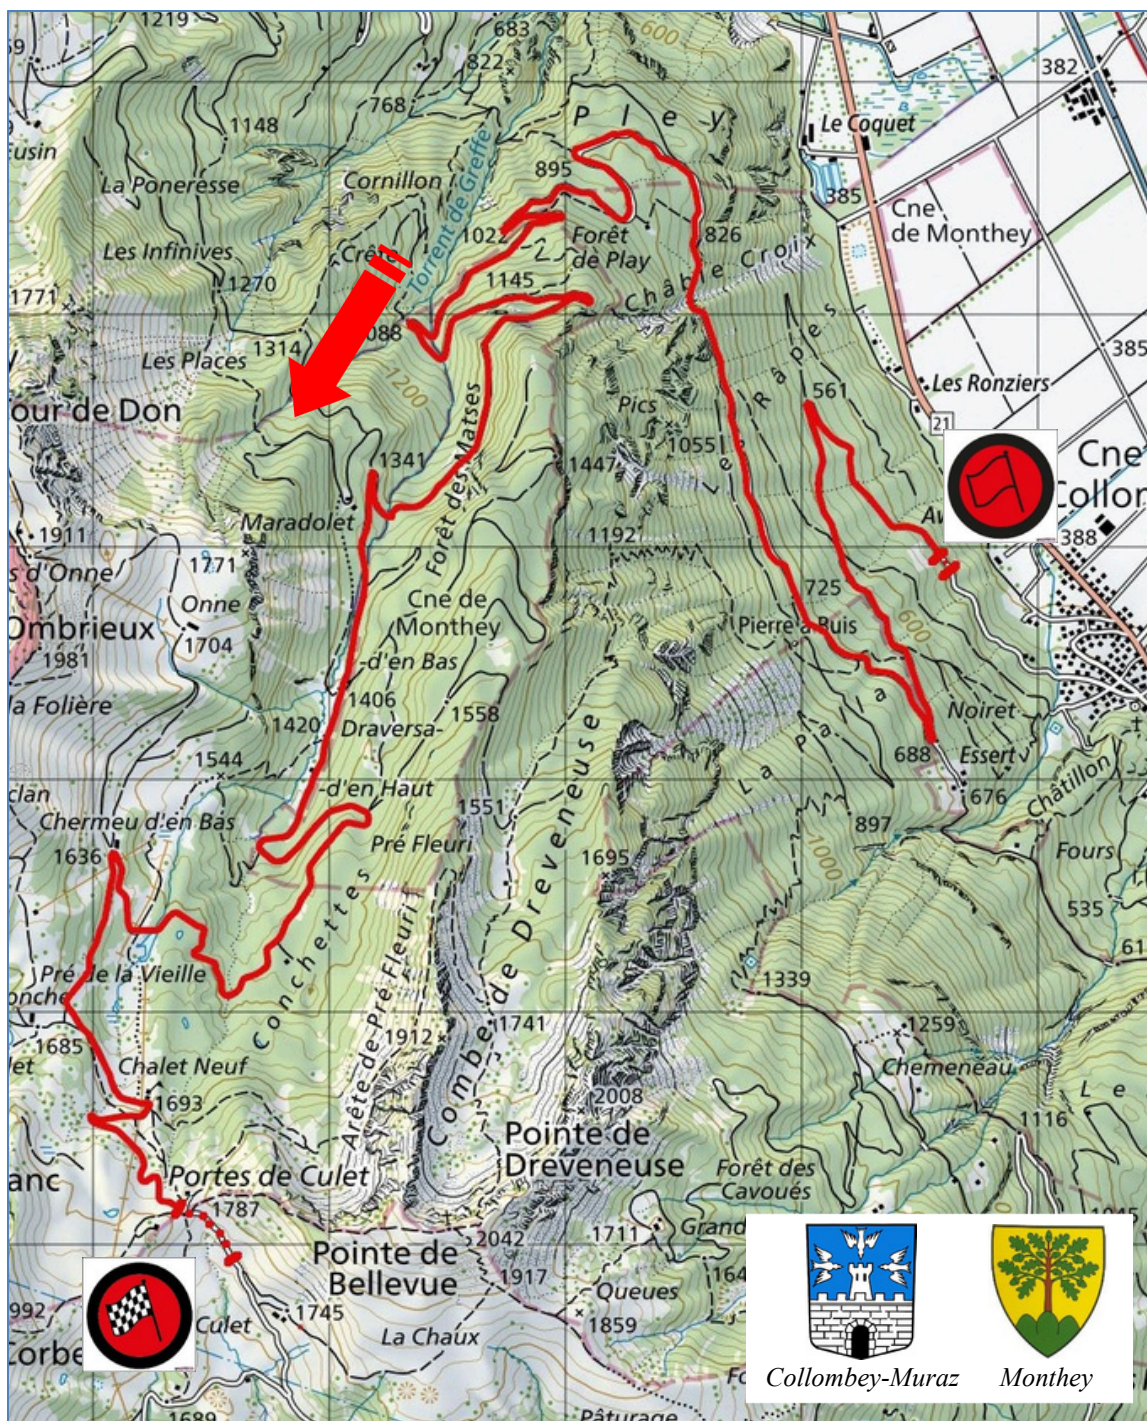

Accès public :

ES12 - 15
PORTES DU SOLEIL

FERMETURES DE ROUTES

Madame, Monsieur,

Le 22ème rallye du Chablais se déroulera les vendredi 29 et samedi 30 mai 2026.

Selon autorisation communale et cantonale, nous vous informons des horaires de fermeture des routes suivantes :

Parcours: Route Val d'Illiez – Champoussin – Route de Délifrête
(depuis bifurcation route de Champoussin)
Dates: Samedi 30 mai 2026
Heures: 08h30 - 18h40

Itinéraire pour accès Champoussin :
Morgins – Route Forestière – Le Jorat - Les Bochasses

Fermeture de route: 06h30 - 16h40

Première voiture: ES10 08h23 - ES13 13h27

Chef d'épreuve: Marc JAQUET

Adjoints : Marie-Laure BAECHLER, Mélanie METRAILLER, Laurent TEILLARD, Yohann PERRIN, Ludovic ANCORA