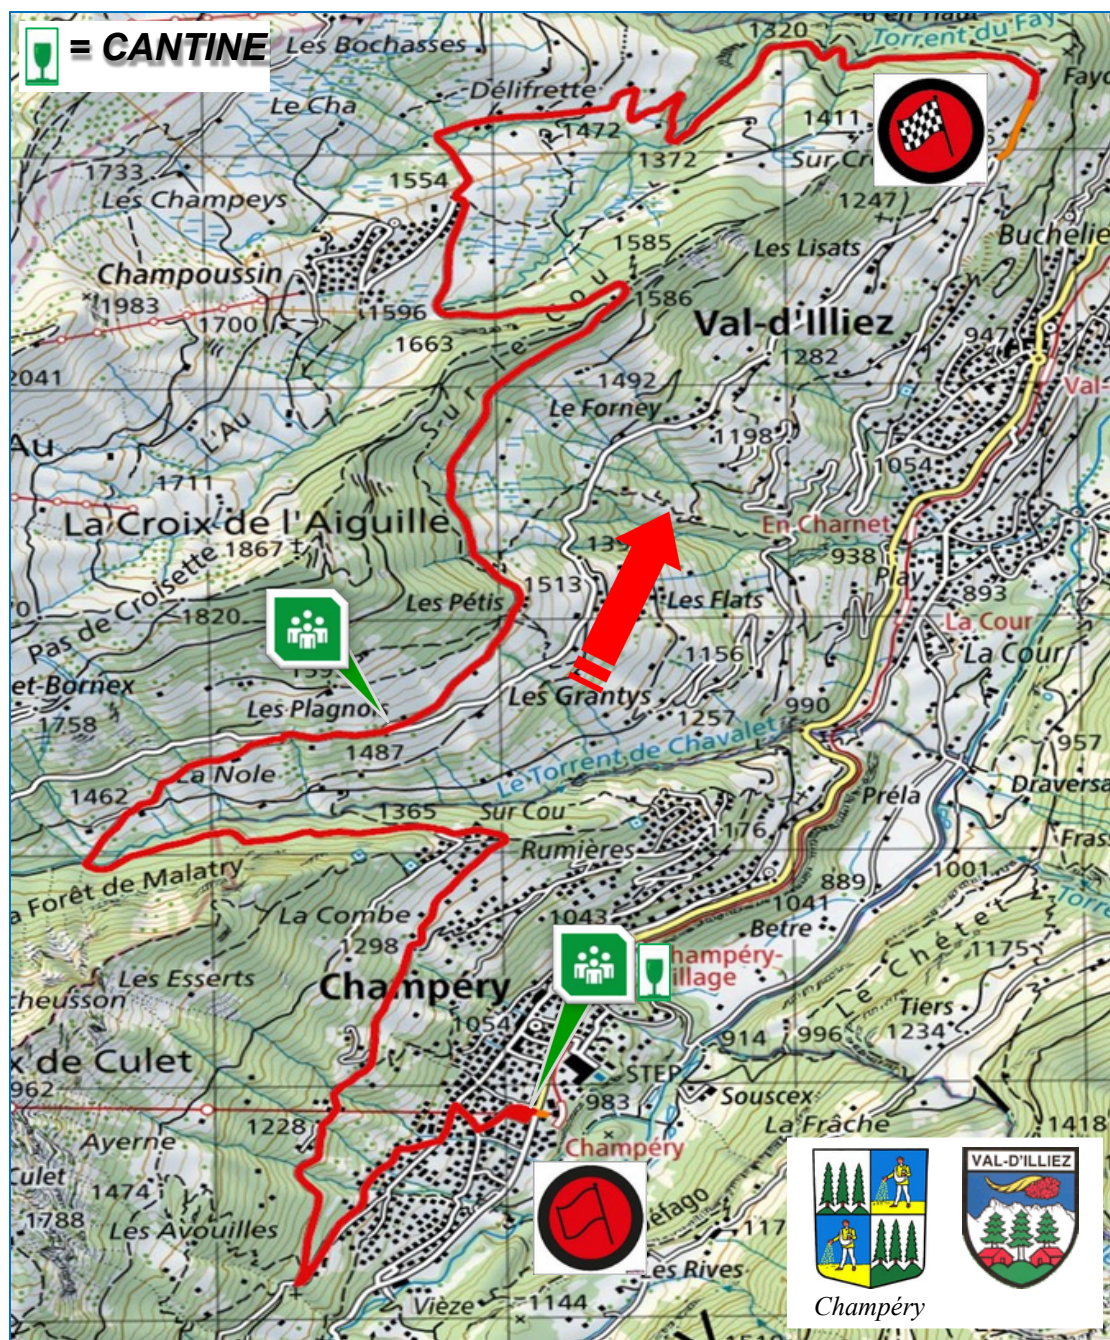

ES12 - 15 PORTES DU SOLEIL - 13.750km

Fermeture de route: 08h30 - 18h40

Première voiture: ES12 10h29 - ES15 15h33

Chef d'épreuve: Alexandre TRIPET

Adjoints : Sébastien ROUGE, Lorenzo FODDE, Dominique LANY, Fanny MARTIN

SOYEZ AU CŒUR DE L'ACTION

Profitez du rallye en toute sécurité grâce aux zones dédiées aux spectateurs !
C'est avant tout là que le spectacle se déroule !

Accès public :