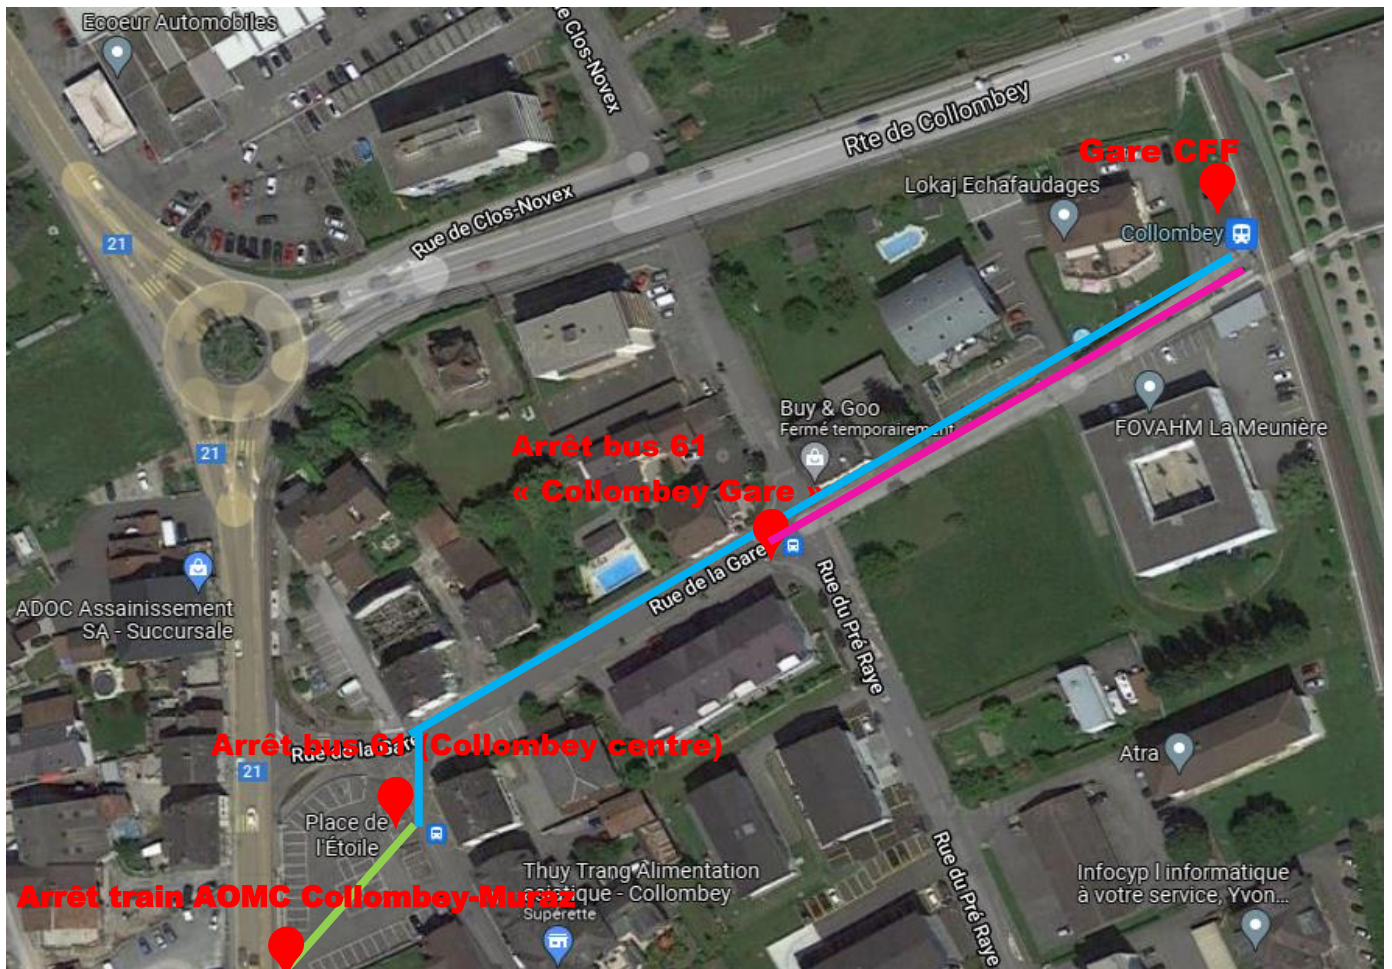

# Bus 61 (Collombey – Troistorrents La Tine - Morgins)

## Plan de Collombey

### Direction Morgins :

- Sortir à l'arrêt de train AOMC « Collombey-Muraz » puis traverser le parking pour prendre le bus à l'arrêt « Collombey centre ». ●
- Sortir à l'arrêt de train CFF « Collombey » puis prendre la Rue de la Gare jusqu'à l'arrêt de bus « Collombey Gare » ou « Collombey Centre » pour prendre le bus pour Morgins. ●

### Direction Aigle ou St-Maurice :

- Sortir à l'arrêt de bus « Collombey Centre » puis traverser le parking pour prendre le train AOMC à l'arrêt « Collombey-Muraz » pour Aigle ou Monthey. ●
- Sortir à l'arrêt de bus « Collombey Gare » puis prendre la Rue de la Gare pour prendre le train CFF direction St-Gingolph ou St-Maurice. ●