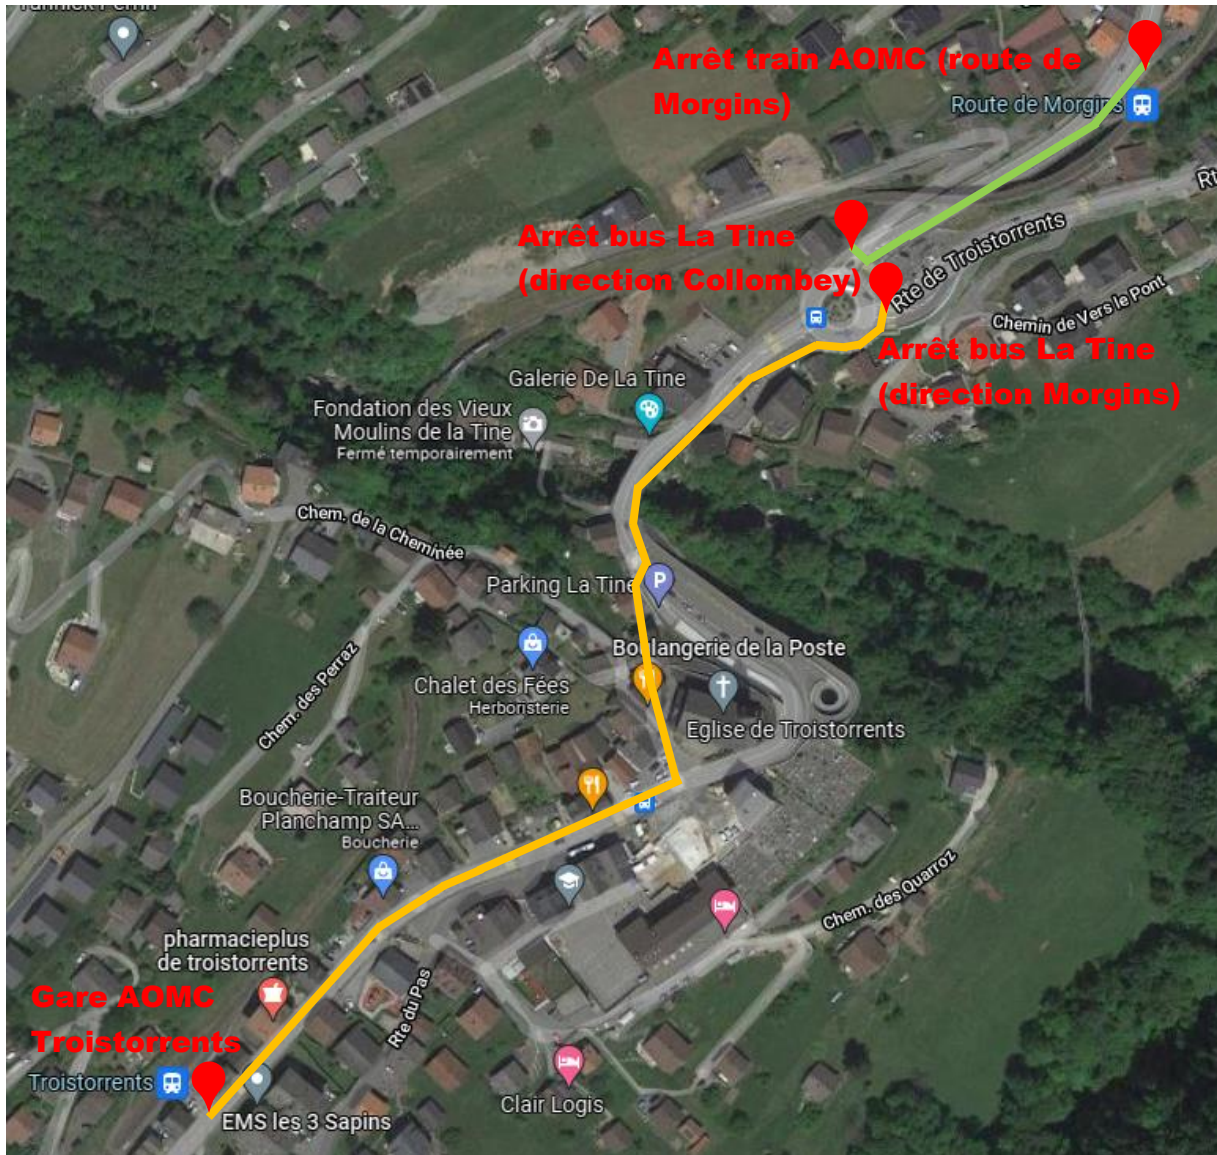

Bus 61 (Collombey – Troistorrents La Tine - Morgins)

Plan de Troistorrents

Il faut sortir à l'arrêt de train AOMC « Route de Morgins » pour prendre le bus pour Morgins à l'arrêt de La Tine. (Ne plus sortir à la gare de Troistorrents.)

Direction Morgins : ●

- Sortie à l'arrêt de train « Route de Morgins »
- Descendre jusqu'au rond-point

Direction Monthey ou Champéry : ●

- Sortie à l'arrêt de bus Troistorrents La Tine
- Monter la route de Morgins jusqu'à l'arrêt de train « Route de Morgins »

Si par mégarde vous êtes sortis à la gare de Troistorrents : ●

- Aller dans la direction de la Boucherie puis de l'église
- Passer entre l'église et la boulangerie
- Traverser la route
- Longer la route jusqu'au rond-point
- Traverser la route