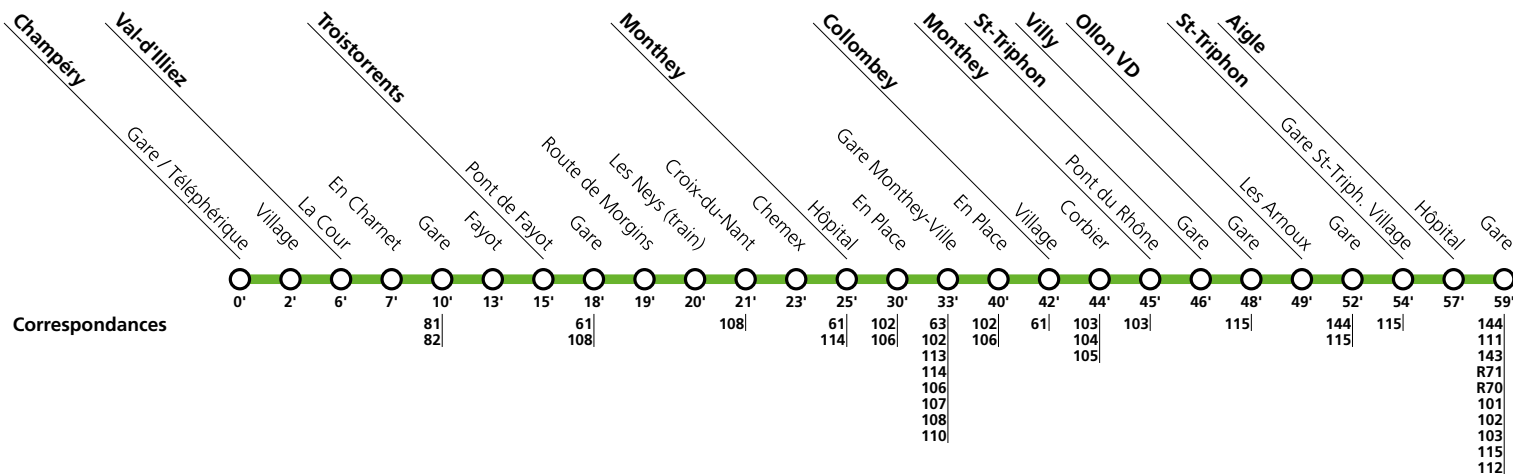

R72

→ Aigle Gare

Samedi, dimanche et fêtes générales

du 10 décembre 2023 au 14 décembre 2024

		1]					2]					2]					
Champéry	Gare / Téléphérique	06:02	06:56	07:56	09:03	09:56	10:56	11:56	13:03	13:56	15:03	15:56	16:44	16:56	17:44	17:56	18:56
	Village	06:04	06:58	07:58	09:05	09:58	10:58	11:58	13:05	13:58	15:05	15:58	16:46	16:58	17:46	17:58	18:58
Val-d'Illiez	La Cour	06:08	07:02	08:02	09:09	10:02	11:02	12:02	13:09	14:02	15:09	16:02	16:50	17:02	17:50	18:02	19:02
	En Charnet	06:09	07:03	08:03	09:10	10:03	11:03	12:03	13:10	14:03	15:10	16:03	16:51	17:03	17:51	18:03	19:03
	Gare	06:12	07:07	08:06	09:14	10:06	11:06	12:06	13:14	14:06	15:14	16:06	16:54	17:06	17:54	18:06	19:06
	Fayot	06:15	07:10	08:09	09:17	10:09	11:09	12:09	13:17	14:09	15:17	16:09	16:57	17:09	17:57	18:09	19:09
Troistorrents	Pont de Fayot	06:16	07:11	08:10	09:18	10:10	11:10	12:10	13:18	14:10	15:18	16:10	16:58	17:10	17:58	18:10	19:10
	Gare	06:20	07:15	08:15	09:22	10:15	11:15	12:15	13:22	14:15	15:22	16:15	17:02	17:15	18:02	18:15	19:15
	Route de Morgins	06:21	07:16	08:16	09:23	10:16	11:16	12:16	13:23	14:16	15:23	16:16	17:03	17:16	18:03	18:16	19:16
	Croix-du-Nant	06:23	07:18	08:18	09:25	10:18	11:18	12:18	13:25	14:18	15:25	16:18	17:05	17:18	18:05	18:18	19:18
	Chemex	06:25	07:20	08:20	09:27	10:20	11:20	12:20	13:27	14:20	15:27	16:20	17:10	17:20	18:10	18:20	19:20
Monthey	Hôpital	06:27	07:22	08:22	09:29	10:22	11:22	12:22	13:29	14:22	15:29	16:22	17:12	17:22	18:12	18:22	19:22
	Gare Monthey-Ville	06:40	07:39	08:37	09:40	10:37	11:40	12:37	13:40	14:37	15:40	16:37	17:21	17:37	18:21	18:37	19:37
Monthey	Gare Monthey-Ville	↓	↓	↓	↓	↓	↓	↓	↓	↓	↓	↓	↓	↓	↓	↓	
Aigle	Gare	07:01	08:00	08:57	10:00	10:57	12:00	12:57	14:00	14:57	16:00	16:57	17:41	17:57	18:41	18:57	19:57

		1]		1]			
Champéry	Gare / Téléphérique	20:03	20:56	22:03	22:26	23:37	00:15
	Village	20:05	20:58	22:05	22:28	23:39	00:17
Val-d'Illiez	La Cour	20:09	21:02	22:09	22:32	23:43	00:21
	En Charnet	20:10	21:03	22:10	22:33	23:44	00:22
	Gare	20:14	21:06	22:14	22:36	23:47	00:25
	Fayot	20:17	21:09	22:17	22:39	23:50	00:28
Troistorrents	Pont de Fayot	20:18	21:10	22:18	22:40	23:51	00:29
	Gare	20:22	21:15	22:22	22:44	23:55	00:33
	Route de Morgins	20:23	21:16	22:23	22:45	23:56	00:34
	Croix-du-Nant	20:25	21:18	22:25	22:47	23:58	00:36
	Chemex	20:27	21:20	22:27	22:49	00:00	00:38
Monthey	Hôpital	20:29	21:22	22:29	22:51	00:02	00:40
	Gare Monthey-Ville	20:40	21:37	22:40	23:02	00:10	00:48
Monthey	Gare Monthey-Ville	↓	↓	↓	↓		
Aigle	Gare	21:00	21:57	23:00	23:22		

1] circule seulement le samedi sauf fêtes générales

2] circule seulement du 26 décembre 2023 au 6 mars 2024 sauf le 1er janvier

↓ pas de changement de train

Tous les arrêts sont sur demande: Pour la montée, faire signe au conducteur. Pour la descente, appuyer sur le bouton à bord, après avoir franchi l'arrêt précédent.

Fêtes générales: 1er et 2 janvier (Nouvel An), 29 mars (Vendredi Saint), 1er avril (Lundi de Pâques), 9 mai (Ascension), 20 mai (Lundi de Pentecôte), 1er août (Fête Nationale), 25 et 26 décembre (Noël).

Période horaire 2023/2024

Téléchargez l'App TPC