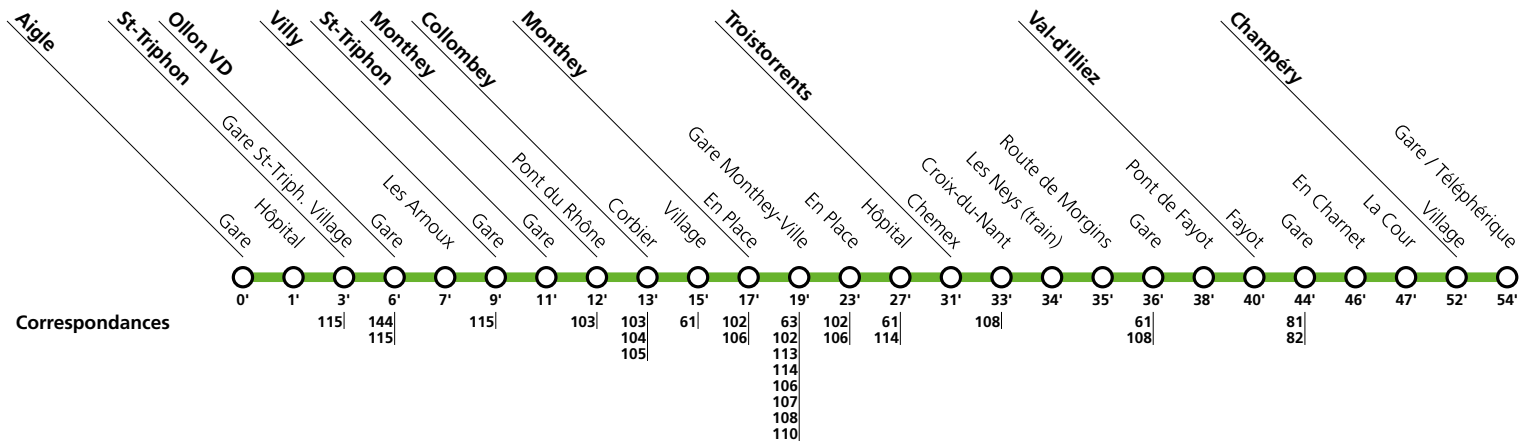

R72

→ Champéry

Lundi-vendredi, sauf fêtes générales du 10 décembre 2023 au 31 mai 2024

		1 1															
Aigle	Gare	05:07	06:16	07:32	08:00	08:29	08:57	09:32	10:28	11:32	12:28	13:32	14:28	15:32	16:28		
Monthey	Gare Monthey-Ville	↓	↓	↓	↓	↓	↓	↓	↓	↓	↓	↓	↓	↓	↓		
	Gare Monthey-Ville	05:12	05:28	06:15	06:41	08:00	08:30	08:51	09:18	10:00	11:00	12:00	12:51	14:00	14:51	16:00	17:00
	Hôpital	05:18	05:34	06:21	06:47	08:06	08:36	08:57	09:24	10:06	11:06	12:06	12:57	14:06	14:57	16:06	17:06
Troistorrents	Chemex	05:22	05:38	06:25	06:51	08:10	08:40	09:01	09:27	10:10	11:10	12:10	13:01	14:10	15:01	16:10	17:10
	Croix-du-Nant	05:23	05:39	06:26	06:52	08:11	08:41	09:02	09:28	10:11	11:11	12:11	13:02	14:11	15:02	16:11	17:11
	Route de Morgins	05:25	05:41	06:28	06:54	08:13	08:43	09:04	09:30	10:13	11:13	12:13	13:04	14:13	15:04	16:13	17:13
	Gare	05:27	05:43	06:30	06:56	08:16	08:45	09:06	09:32	10:16	11:16	12:16	13:06	14:16	15:06	16:16	17:16
	Pont de Fayot	05:29	05:45	06:32	06:58	08:18	08:47	09:08	09:34	10:18	11:18	12:18	13:08	14:18	15:08	16:18	17:18
Val-d'Illeiez	Fayot	05:31	05:47	06:34	07:00	08:20	08:49	09:10	09:36	10:20	11:20	12:20	13:10	14:20	15:10	16:20	17:20
	Gare	05:35	05:51	06:38	07:07	08:24	08:53	09:14	09:40	10:24	11:24	12:24	13:14	14:24	15:14	16:24	17:24
	La Cour	05:38	05:54	06:41	07:10	08:27	08:56	09:17	09:43	10:27	11:27	12:27	13:17	14:27	15:17	16:27	17:27
Champéry	Village	05:42	05:58	06:45	07:14	08:31	09:00	09:21	09:47	10:31	11:31	12:31	13:21	14:31	15:21	16:31	17:31
	Gare / Téléphérique	05:45	06:01	06:48	07:17	08:34	09:03	09:24	09:50	10:34	11:34	12:34	13:24	14:34	15:24	16:34	17:34