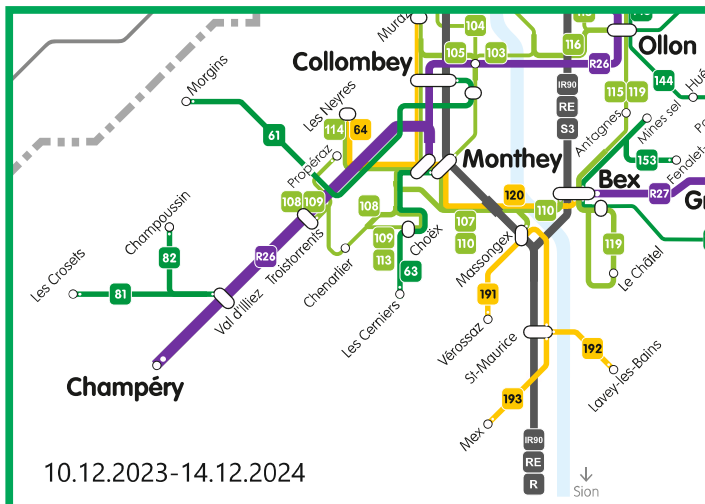

1	2	3	4	3	3	
Val-d'Illeiez, gare	7:10	9:20	11:27	11:45	11:45	13:20	16:27
Val-d'Illeiez, rte des Crosets	7:11	9:21	11:28	11:46	11:46	13:21	16:28
Val-d'Illeiez, Martenoy	7:12	9:22	11:29	11:47	11:47	13:22	16:29
Val-d'Illeiez, les Chables	7:13	9:23	11:30	11:48	11:48	13:23	16:30
Val-d'Illeiez, ch. de Pommat	7:14	9:24	11:31	11:49	11:49	13:24	16:31
Val-d'Illeiez, ch. des Marmottes	7:15	9:25	11:32	11:50	11:50	13:25	16:32
Val-d'Illeiez, les Lisats	7:16	9:26	11:33	11:51	11:51	13:26	16:33
Val-d'Illeiez, Les Forneys	7:18	9:28	11:35	11:53	11:53	13:28	16:35
Val-d'Illeiez, Les Ayers	7:19	9:29	11:36	11:54	11:54	13:29	16:36
Val-d'Illeiez, bif. Champoussin	7:21	9:31	11:38	11:56	11:56	13:31	16:38
Val-d'Illeiez, Frâchette		9:34	11:41	11:59	11:59	16:41	18:41
Champoussin, télésiéski Champeys		9:36	11:43	12:01		16:43	18:43
Champoussin, Les Esserts		9:37	11:44	12:02		16:44	18:44
Champoussin, village		9:39	11:46	12:04		16:46	18:46
Champoussin, village		9:39	11:46	12:04		16:46	18:46
Champoussin, Les Esserts		9:40	11:47	12:05		16:47	18:47
Champoussin, télésiéski Champeys		9:41	11:48	12:06		16:48	18:48
Val-d'Illeiez, Frâchette		9:43	11:50	12:08		16:50	18:50
Val-d'Illeiez, bif. Champoussin	7:21	9:46	11:53	11:56	12:11	13:31	16:53
Val-d'Illeiez, route de Naula	7:22	9:47	11:54	11:57	12:12	13:32	16:54
Les Crosets, Chapelle	7:25	9:50	11:57	12:00	12:15	13:35	16:57
Les Crosets, télésièges	7:26	9:51	11:58	12:01	12:16	13:36	16:58

Notes

1. 1 circule du lundi au vendredi en période scolaire valaisanne; ne circule pas pendant les fériés valaisans.
2. 2 circule tous les jours pendant les vacances scolaires valaisannes; circule les samedis, les dimanches et pendant les fériés valaisans.
3. 3 circule les lundis, mardis, jeudis et vendredis en période scolaire valaisanne; ne circule pas pendant les fériés valaisans.
4. 4 circule les mercredis en période scolaire valaisanne.
5. 5 circule du lundi au samedi; ne circule pas pendant les fêtes générales.

Période scolaire valaisanne

du 8 avril au 21 juin, sauf les 9, 10, 20 et 30 mai; du 19 août au 11 octobre; du 28 octobre au 14 décembre, sauf les 1er et 8 décembre 2024.

Vacances scolaires valaisannes

les 9, 10, 20 et 30 mai, du 22 juin au 18 août; du 12 au 27 octobre 2024.

Fériés valaisans

1er janvier (Nouvel An); 19 mars (St-Joseph); 9 mai (Ascension); 30 mai (Fête Dieu); 1er août (Fête Nationale); 15 août (Assomption); 1er novembre (Toussaint); 25 décembre (Noël)

Fêtes générales

1er et 2 janvier (Nouvel An); 29 mars (Vendredi Saint); 1er avril (Lundi de Pâques); 9 mai (Ascension); 20 mai (Lundi de Pentecôte); 1er août (Fête Nationale); 25 et 26 décembre (Noël)

Toutes les informations, correspondances et observations de l'horaire sont non garanties. Veuillez vous informer des changements possibles avant le départ au 024 468 03 30 pendant les horaires de bureau ou sur www.tpc.ch/info-traffic en temps réel.

Renseignements:

tél. 024 468 03 30
www.tpc.ch
info@tpc.ch