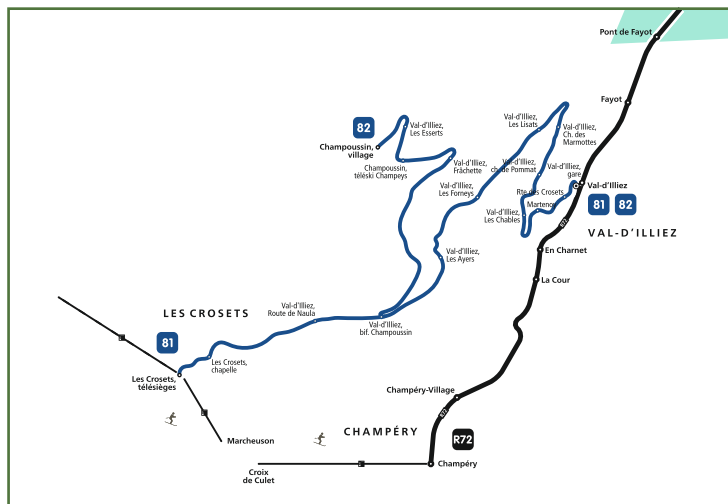

1 81003	3 81507	2 81511	4 81013	2 81513	2 81017	2 81523	81527
Val-d'illiez, gare	7:05	9:35	11:35	11:45	11:45	13:35	16:35	18:35
Val-d'illiez, rte des Crosets	7:06	9:36	11:36	11:46	11:46	13:36	16:36	18:36
Val-d'illiez, Martenoy	7:07	9:37	11:37	11:47	11:47	13:37	16:37	18:37
Val-d'illiez, les Chables	7:08	9:38	11:38	11:48	11:48	13:38	16:38	18:38
Val-d'illiez, ch. de Pommat	7:09	9:39	11:39	11:49	11:49	13:39	16:39	18:39
Val-d'illiez, ch. des Marmottes	7:10	9:40	11:40	11:50	11:50	13:40	16:40	18:40
Val-d'illiez, les Lisats	7:11	9:41	11:41	11:51	11:51	13:41	16:41	18:41
Val-d'illiez, Les Forneys	7:13	9:43	11:43	11:53	11:53	13:43	16:43	18:43
Val-d'illiez, Les Ayers	7:14	9:44	11:44	11:54	11:54	13:44	16:44	18:44
Val-d'illiez, bif. Champoussin	7:16	9:46	11:46	11:56	11:56	13:46	16:46	18:46
Val-d'illiez, Frâchette		9:49	11:49		11:59		16:49	18:49
Champoussin, télésiéski Champeys		9:51	11:51		12:01		16:51	18:51
Champoussin, Les Esserts		9:52	11:52		12:02		16:52	18:52
Champoussin, village		9:53	11:53		12:03		16:53	18:53
Champoussin, village		9:54	11:54		12:04		16:54	18:54
Champoussin, Les Esserts		9:55	11:55		12:05		16:55	18:55
Champoussin, télésiéski Champeys		9:56	11:56		12:06		16:56	18:56
Val-d'illiez, Frâchette		9:58	11:58		12:08		16:58	18:58
Val-d'illiez, bif. Champoussin	7:16	10:01	12:01	11:56	12:11	13:46	17:01	19:01
Val-d'illiez, route de Naula	7:17	10:02	12:02	11:57	12:12	13:47	17:02	19:02
Les Crosets, Chapelle	7:20	10:05	12:05	12:00	12:15	13:50	17:05	19:05
Les Crosets, télésièges	7:21	10:06	12:06	12:01	12:16	13:51	17:06	19:06

Notes

1. 1 du lundi au vendredi en période scolaire valaisanne.
2. 2 les lundis, mardis, jeudis et vendredis en période scolaire valaisanne.
3. 3 les samedis et dimanches en période scolaire valaisanne; tous les jours pendant les vacances scolaires valaisannes.
4. 4 les mercredis en période scolaire valaisanne.

Période scolaire valaisanne

du lundi au vendredi du 14 au 17 avril, du 28 avril au 28 mai, du 2 au 6 juin, du 10 au 18 juin, du 21 août au 15 octobre, du 27 au 31 octobre, du 3 novembre au 5 décembre, du 9 au 12 décembre 2025

Vacances scolaires valaisannes

du 18 au 27 avril, du 29 au 31 mai, le 9 juin, du 19 juin au 20 août, du 16 au 26 octobre, le 1er novembre et le 8 décembre 2025

Toutes les informations, correspondances et observations de l'horaire sont non garanties. Veuillez vous informer des changements possibles avant le départ au 024 468 03 30 pendant les horaires de bureau ou sur www.tpc.ch/info-traffic en temps réel.

Renseignements:
tél. 024 468 03 30
www.tpc.ch
info@tpc.ch