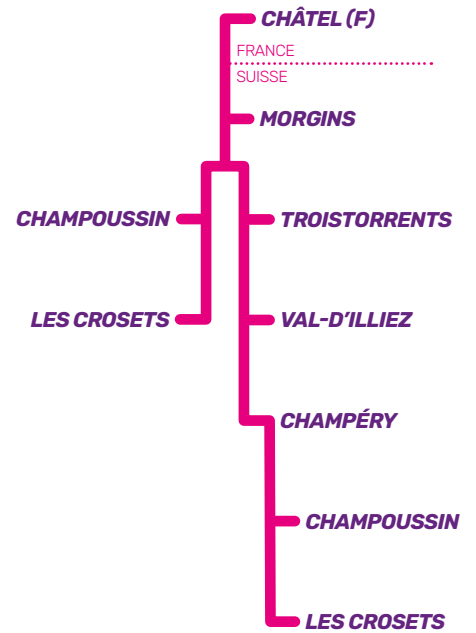

NAVETTES GRATUITES FREE SHUTTLES

11 - 12 - 13 MARS

↓ MORGINS	Parking Foilleuse	14:50
TROISTORRENTS	Gare 🚆	15:00
VAL-D'ILLIEZ	Gare 🚆	15:15
↓ CHAMPÉRY	Parking téléphérique 🚡	15:30

↓ CHAMPÉRY	Parking téléphérique 🚡	20:45	22:15
VAL-D'ILLIEZ	Gare 🚆	21:00	22:30
TROISTORRENTS	Gare 🚆	21:15	22:45
↓ MORGINS	Parking Foilleuse	21:30	23:00

13 MARS

↓ CHAMPÉRY	Office du Tourisme	20:30	22:30
CHAMPOUSSIN	La Ferme à Gaby	21:00	23:00
↓ LES CROSETS	Parking des remontées	21:25	23:25

17 - 18 MARS

↓ CHAMPÉRY	Parking téléphérique 🚡	14:50
VAL-D'ILLIEZ	Gare 🚆	15:00
TROISTORRENTS	Gare 🚆	15:15
↓ MORGINS	Parking Foilleuse	15:30

↓ MORGINS	Parking Foilleuse	20:45	22:15
TROISTORRENTS	Gare 🚆	21:00	22:30
VAL-D'ILLIEZ	Gare 🚆	21:15	22:45
↓ CHAMPÉRY	Parking téléphérique 🚡	21:30	23:00

19 MARS

↓ TROISTORRENTS	Gare 🚆	08:20	09:30	10:20	-	-	11:30	13:30
TROISTORRENTS	Parking	08:25	09:35	10:25	10:45	11:20	11:35	13:35
MORGINS	Parking Foilleuse	08:40	09:50	10:40	11:00	11:40	11:50	13:50
CHÂTEL (F)	Gabelou	08:55	10:05	10:55	-	-	12:05	14:05
↓ MORGINS	Parking Foilleuse	09:10	10:20	11:10	-	-	12:20	14:20

↓ MORGINS	Parking Foilleuse	15:05	15:40	16:50	17:20	18:00	19:05	19:45	21:00	22:50	01:30
CHÂTEL (F)	Eglise	15:20	15:55	17:05	17:35	18:15	19:20	20:00	21:15	23:05	01:45
MORGINS	Parking Foilleuse	15:35	16:10	17:20	17:50	18:30	19:35	20:15	21:30	23:20	02:00
TROISTORRENTS	Parking	15:50	16:25	17:35	18:05	18:45	19:50	20:30	21:45	23:35	02:15
TROISTORRENTS	Gare 🚆	15:55	16:30	17:40	18:10	18:50	19:55	20:35	21:50	23:40	02:20
VAL-D'ILLIEZ	Gare 🚆	-	-	-	18:20	19:00	20:05	20:45	22:00	23:50	02:30
↓ CHAMPÉRY	Parking téléphérique 🚡	-	-	-	18:30	19:10	20:15	20:55	22:10	00:00	02:40

↓ MORGINS	Parking Foilleuse	20:30	22:30
CHAMPOUSSIN	La Ferme à Gaby	21:00	23:00
↓ LES CROSETS	Parking des remontées	21:25	23:25

Correspondance avec le train
Train connections

AIGLE - OLLON - MONTHEY - CHAMPÉRY
CONSULTER LES HORAIRES / CHECK THE SCHEDULE